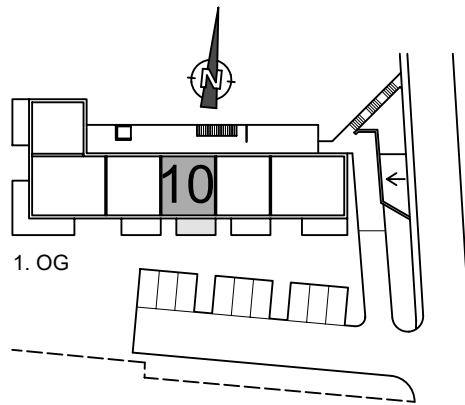

Grundriss Wohnung 10

Symbolische Darstellung

TOP 10

WNF	51,93m ²
Balkon	11,00m ²
AR./KG	3,46m ²

Maße sind Rohbaumaße und können in der Natur abweichen