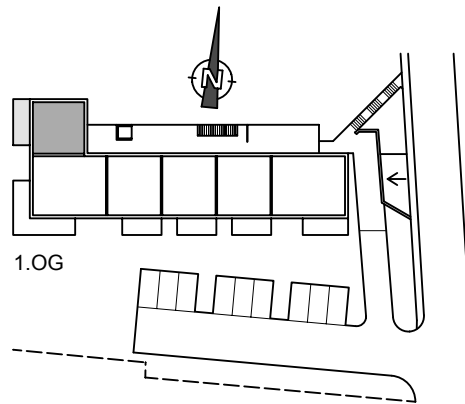

Grundriss Wohnung 7

Symbolische Darstellung

TOP 7

WNF	44,03m ²
Balkon	13,42m ²
AR./KG	3,46m ²

Maße sind Rohbaumaße und können in der Natur abweichen