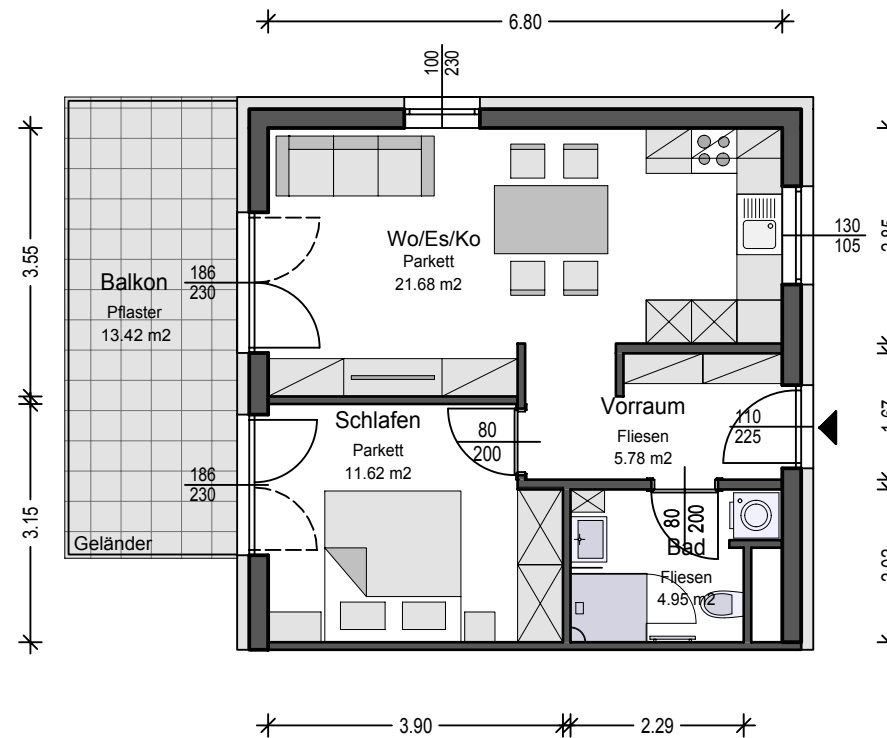

Grundriss Wohnung 7

Symbolische Darstellung

TOP 7

WNF	44,03m ²
Balkon	13,42m ²
AR./KG	3,46m ²

Maße sind Rohbaumaße und können in der Natur abweichen